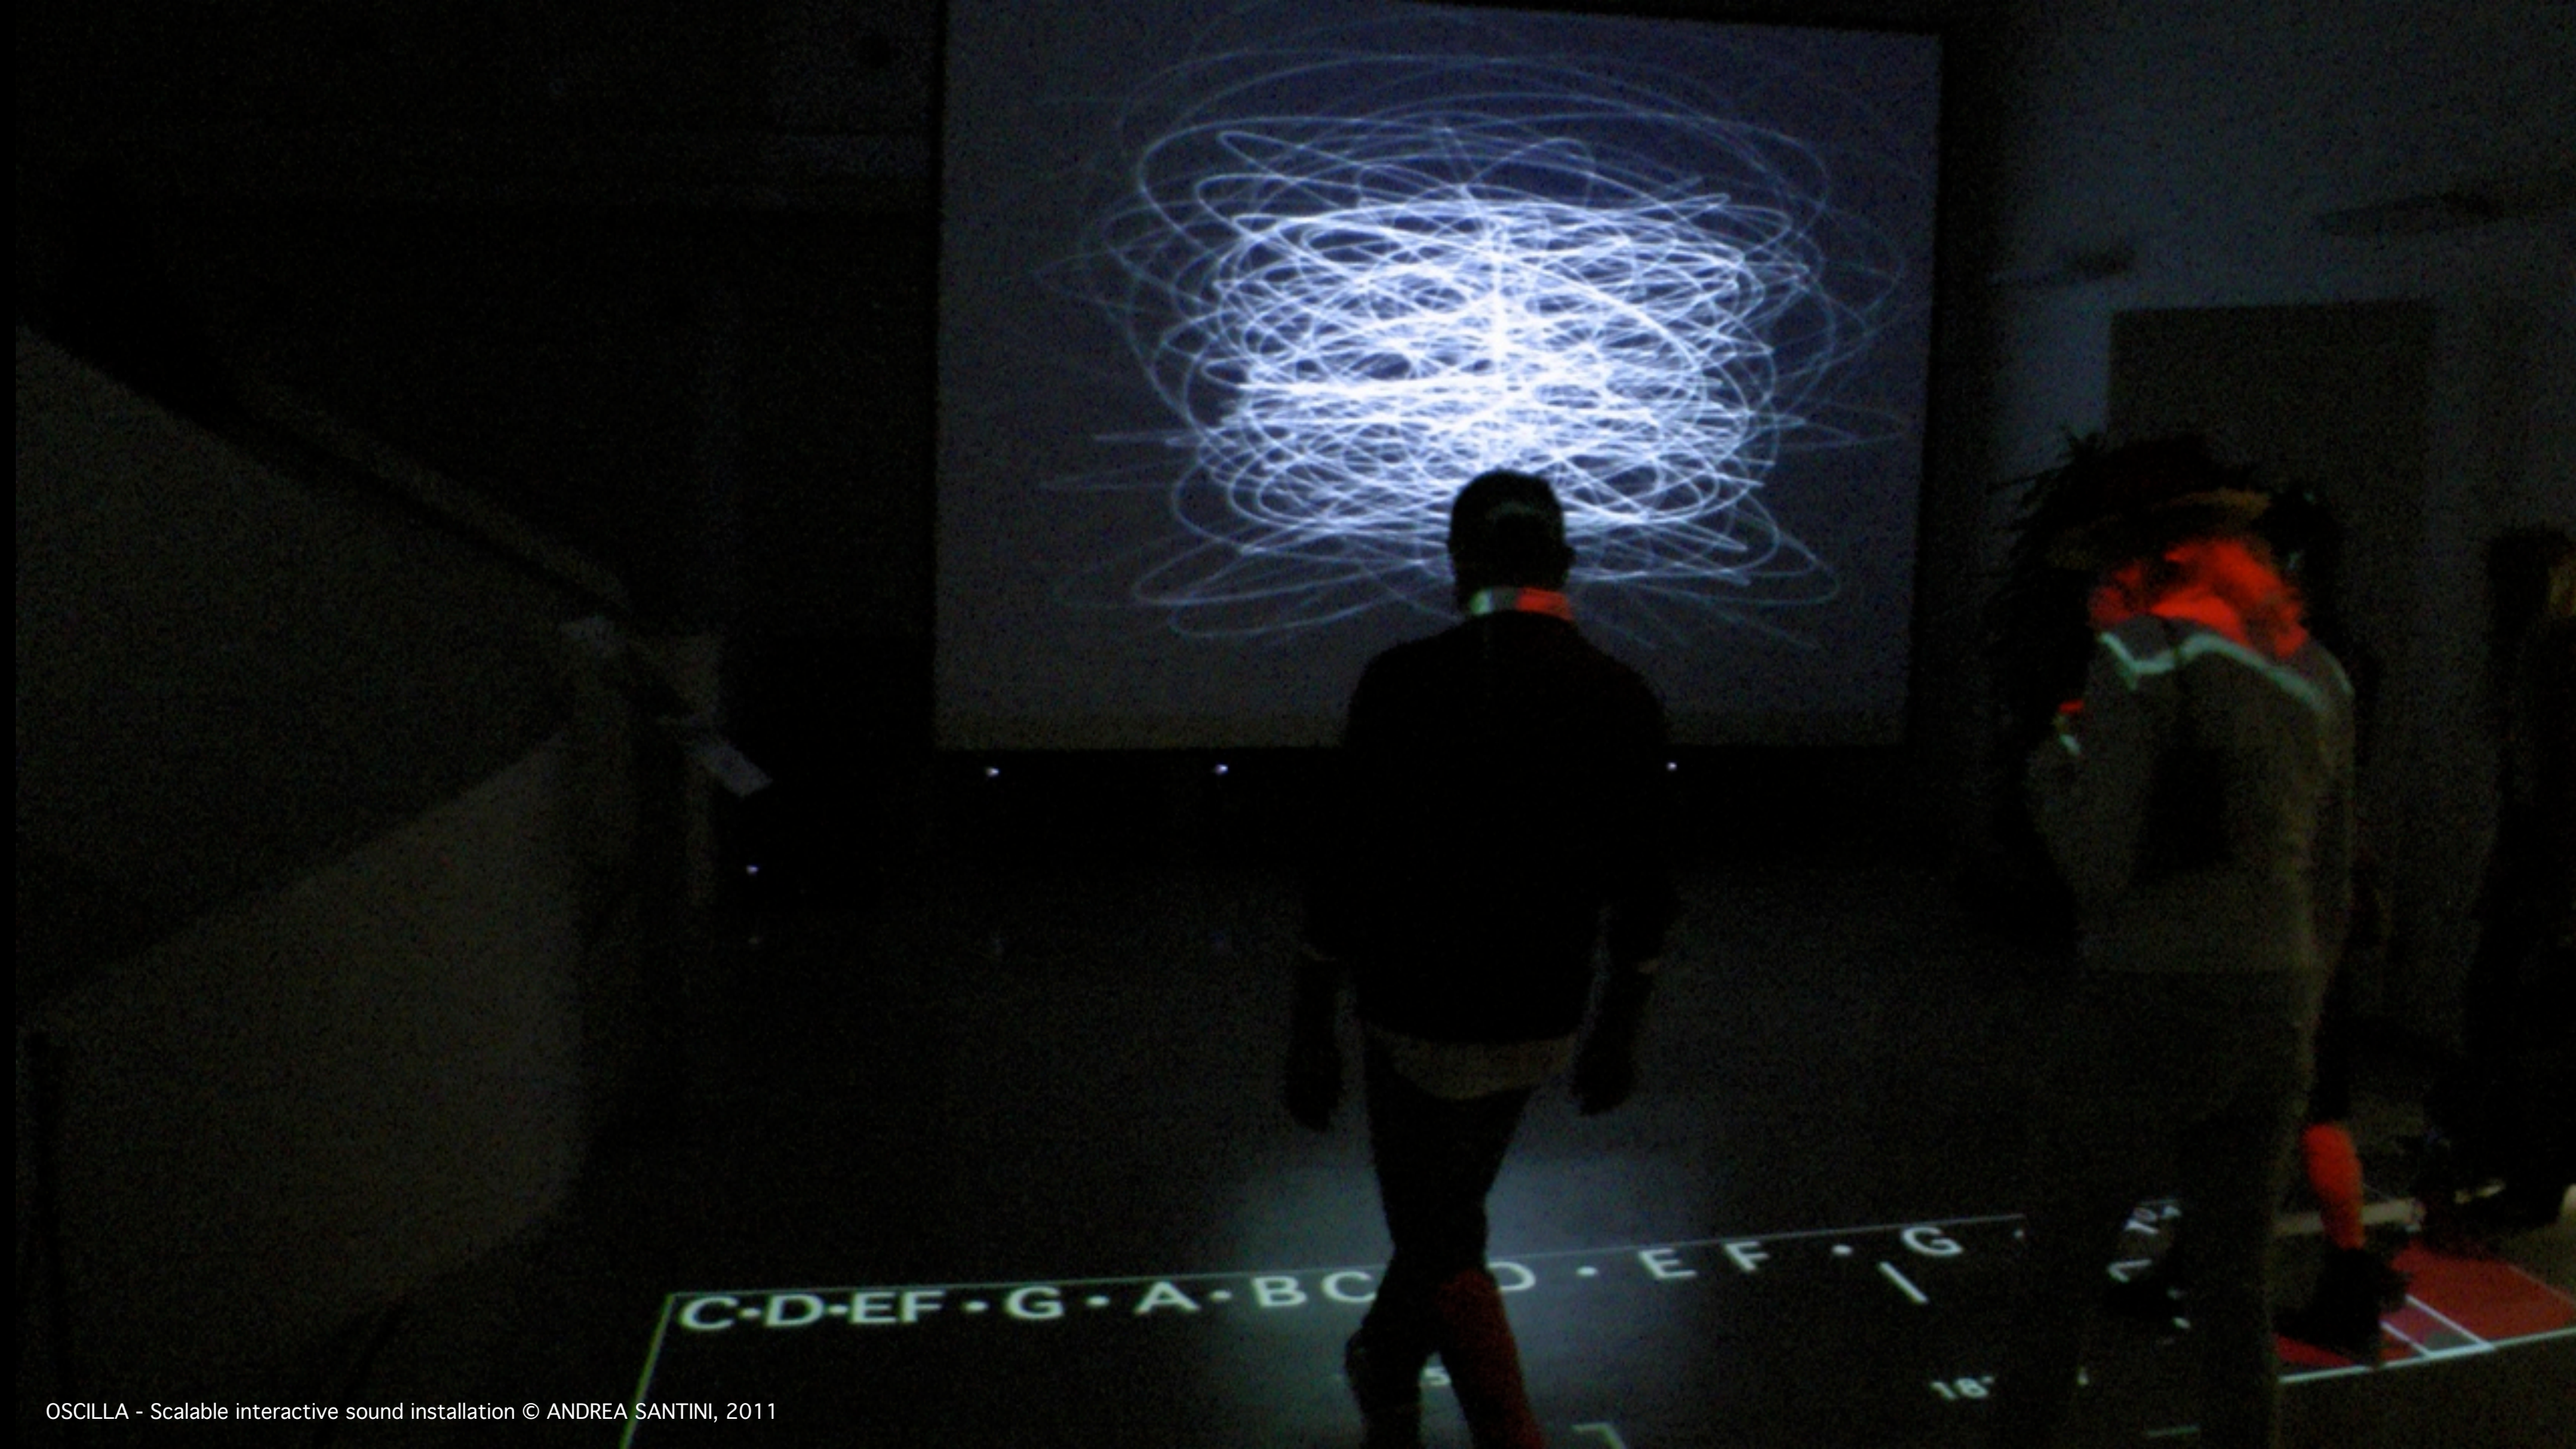

OSCILLA

Scalable interactive sound installation
ANDREA SANTINI, ©2011

C·D·EF·G·A·BC·D·EF·G·A·B
1776

OSCILLA
[Small text describing the installation]

C · D · E · F · G · A · B · C · D · E · F · G · A · B
71.2397
71.976

OSCILLA

Scalable interactive sound installation
ANDREA SANTINI, ©2011

A production by: Ubikteatro
Technical Partner: Philips