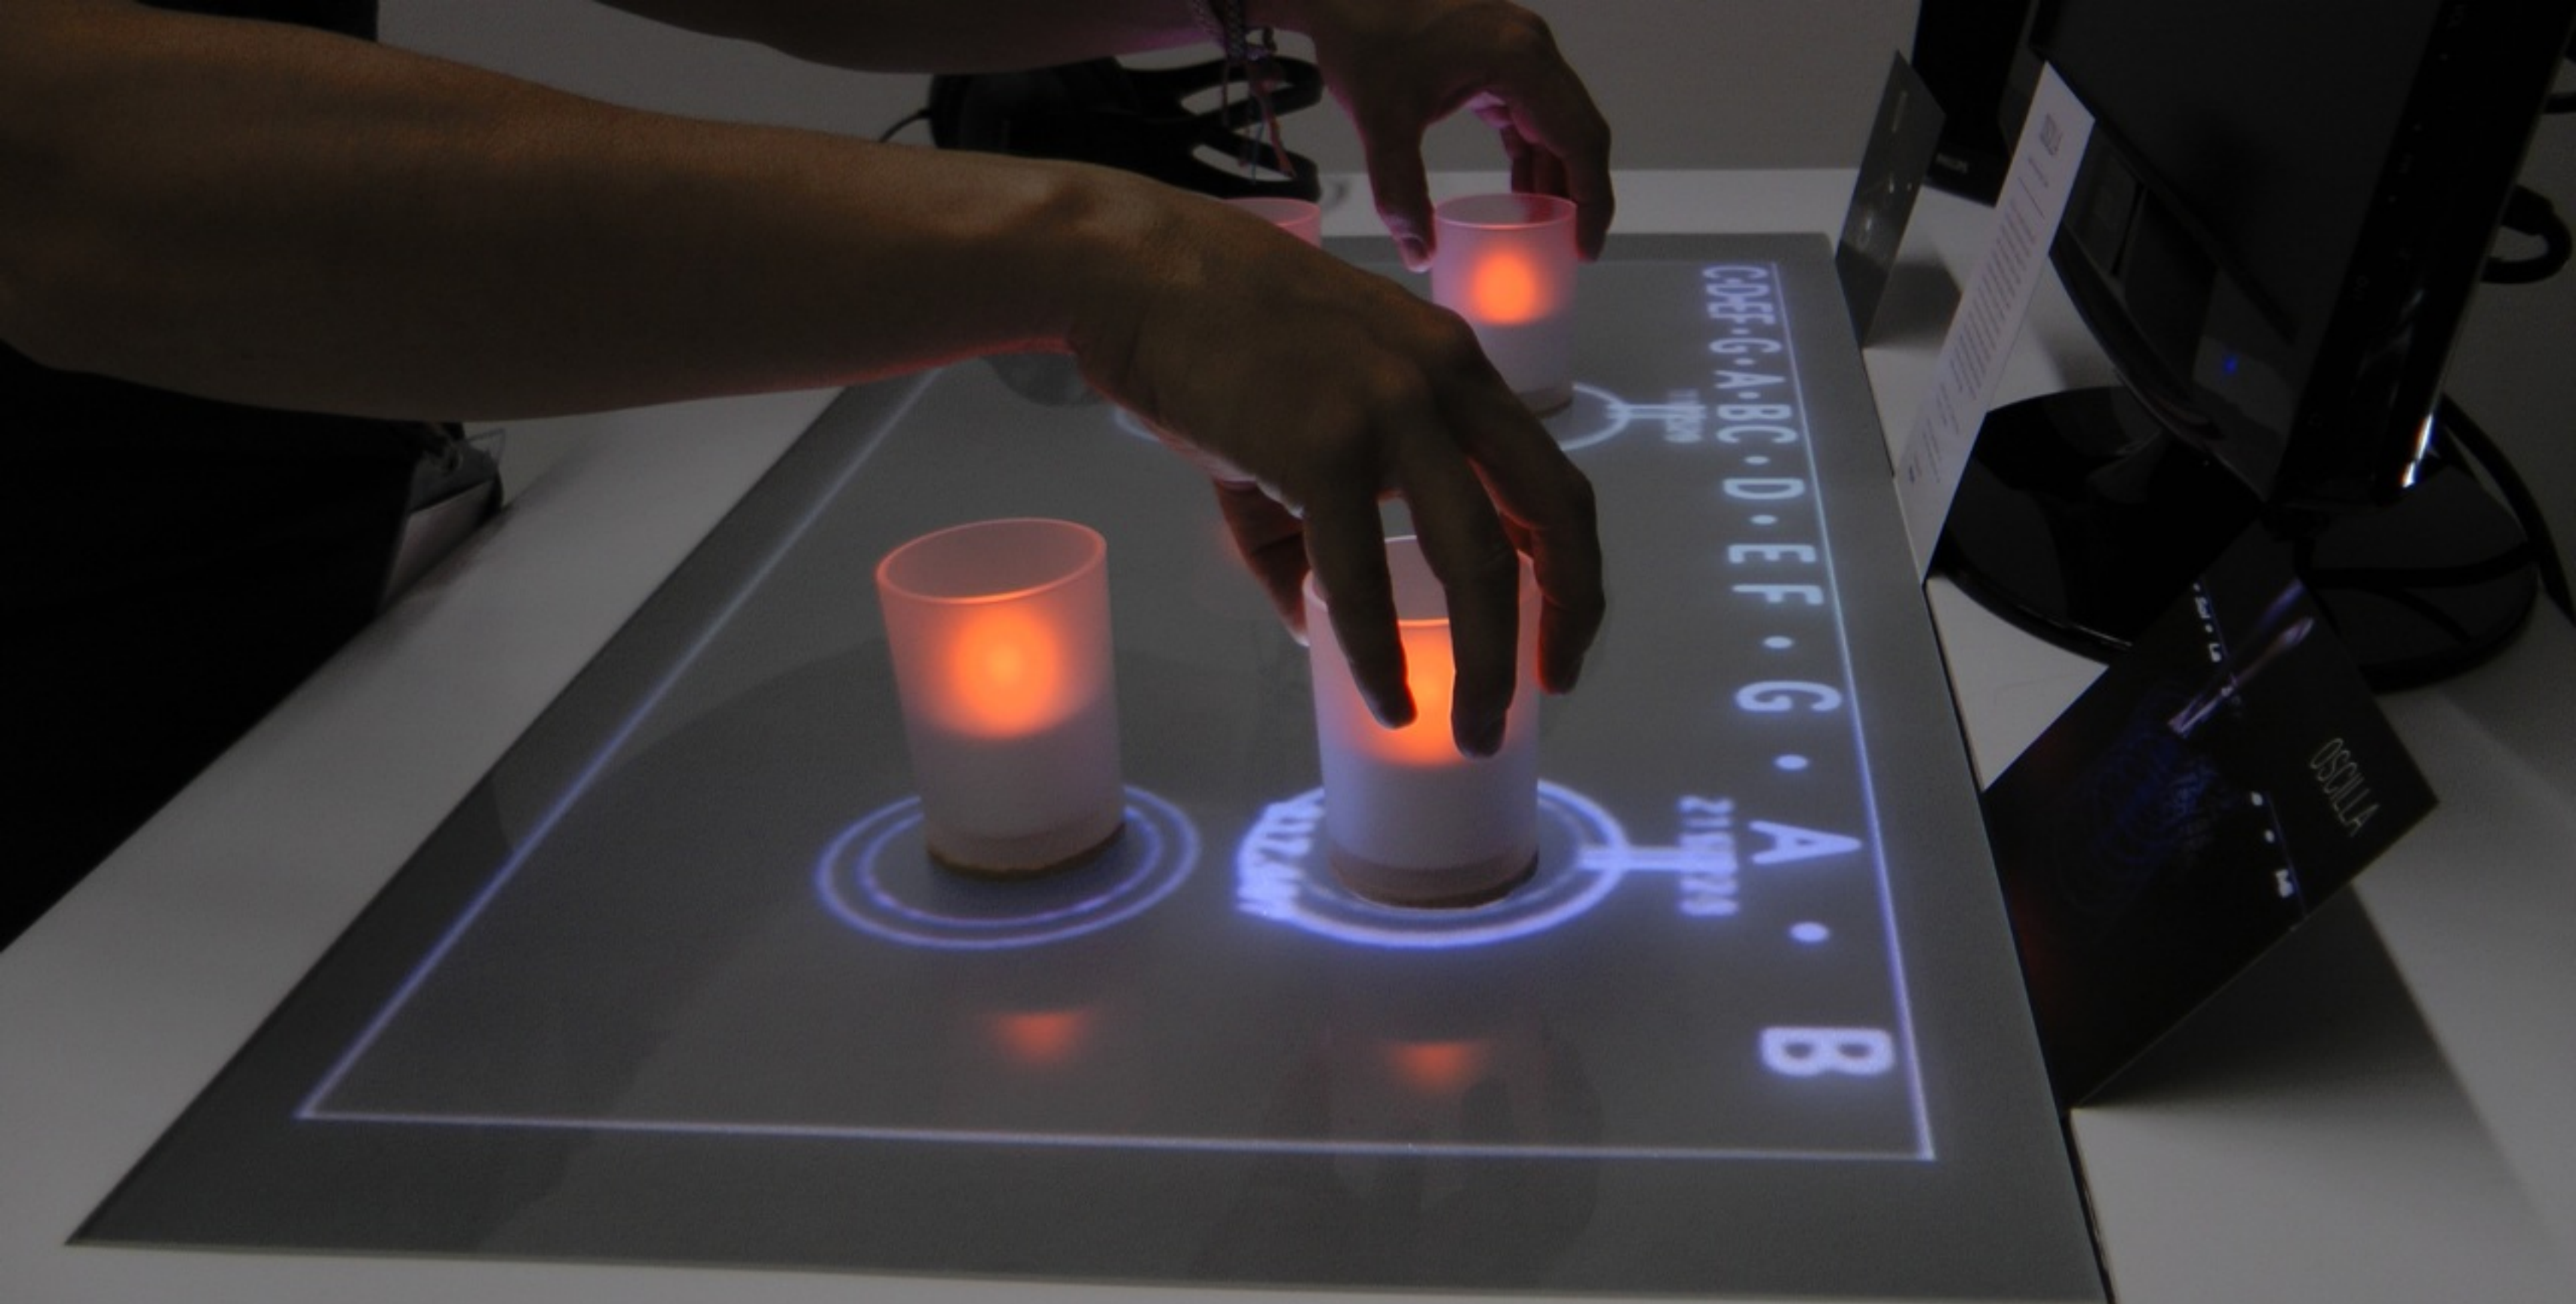

OSCILLA

Scalable interactive sound installation
ANDREA SANTINI, ©2011

C·D·EF·G·A·BC·D·EF·G·A·B
1776

OSCILLA
[Small text describing the installation]

C · D · E · F · G · A · B · C · D · E · F · G · A · B
71.2397
71.976

OSCILLA

Scalable interactive sound installation
ANDREA SANTINI, ©2011

A production by: Ubikteatro
Technical Partner: Philips