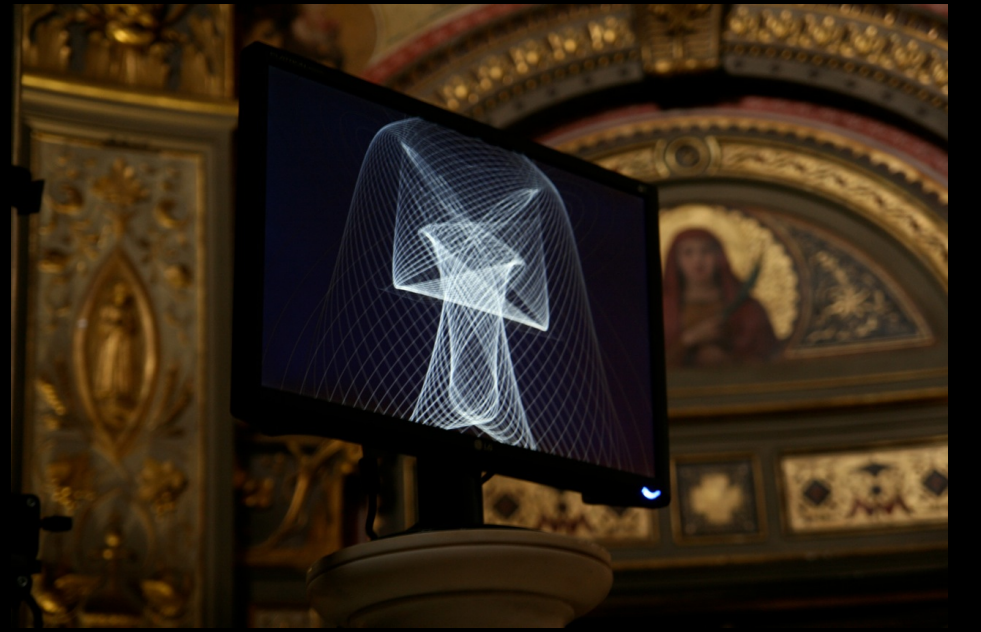

OSCILLA

Scalable interactive sound installation
ANDREA SANTINI, ©2011

C·D·EF·G·A·BC·D·EF·G·A·B
1776

OSCILLA
[Small text describing the installation]

C · D · E · F · G · A · B · C · D · E · F · G · A · B
71.2397
71.976

OSCILLA

Scalable interactive sound installation
ANDREA SANTINI, ©2011

A production by: Ubikteatro
Technical Partner: Philips