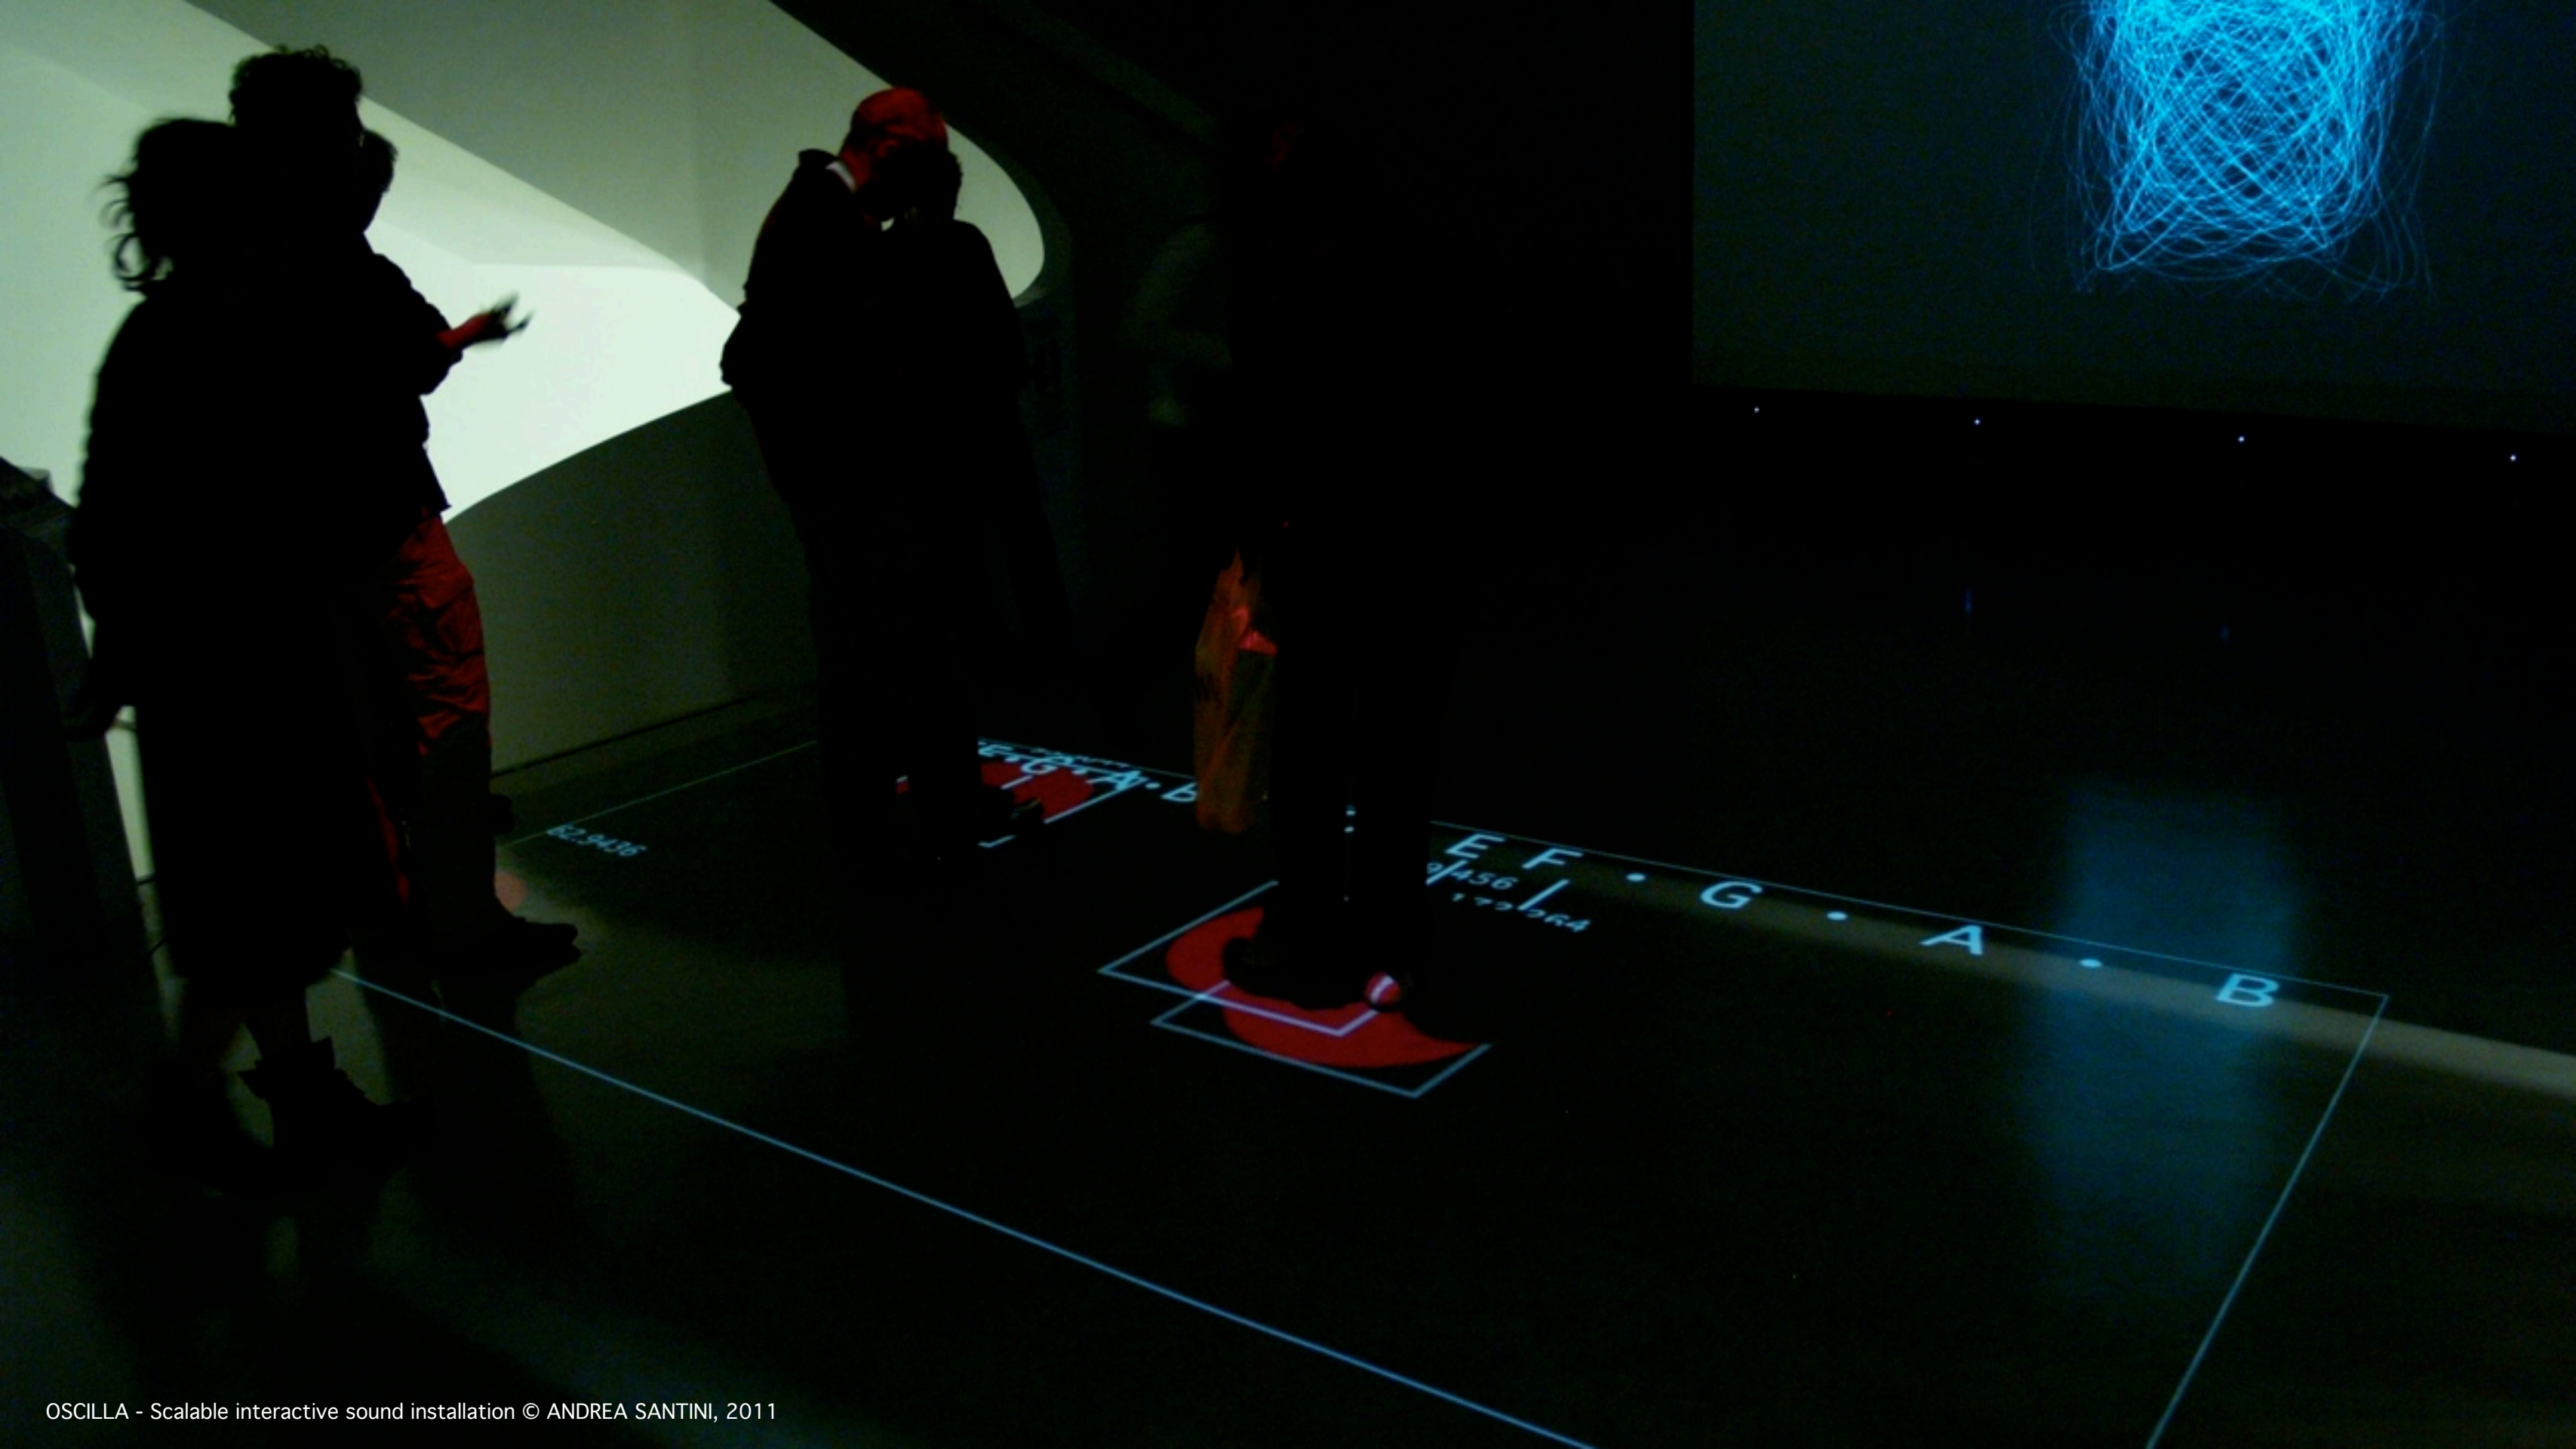

OSCILLA

Scalable interactive sound installation
ANDREA SANTINI, ©2011

C·D·EF·G·A·BC·D·EF·G·A·B
1776

OSCILLA
[Small text describing the installation]

C · D · E · F · G · A · B · C · D · E · F · G · A · B
71.2397
71.976

OSCILLA

Scalable interactive sound installation
ANDREA SANTINI, ©2011

A production by: Ubikteatro
Technical Partner: Philips