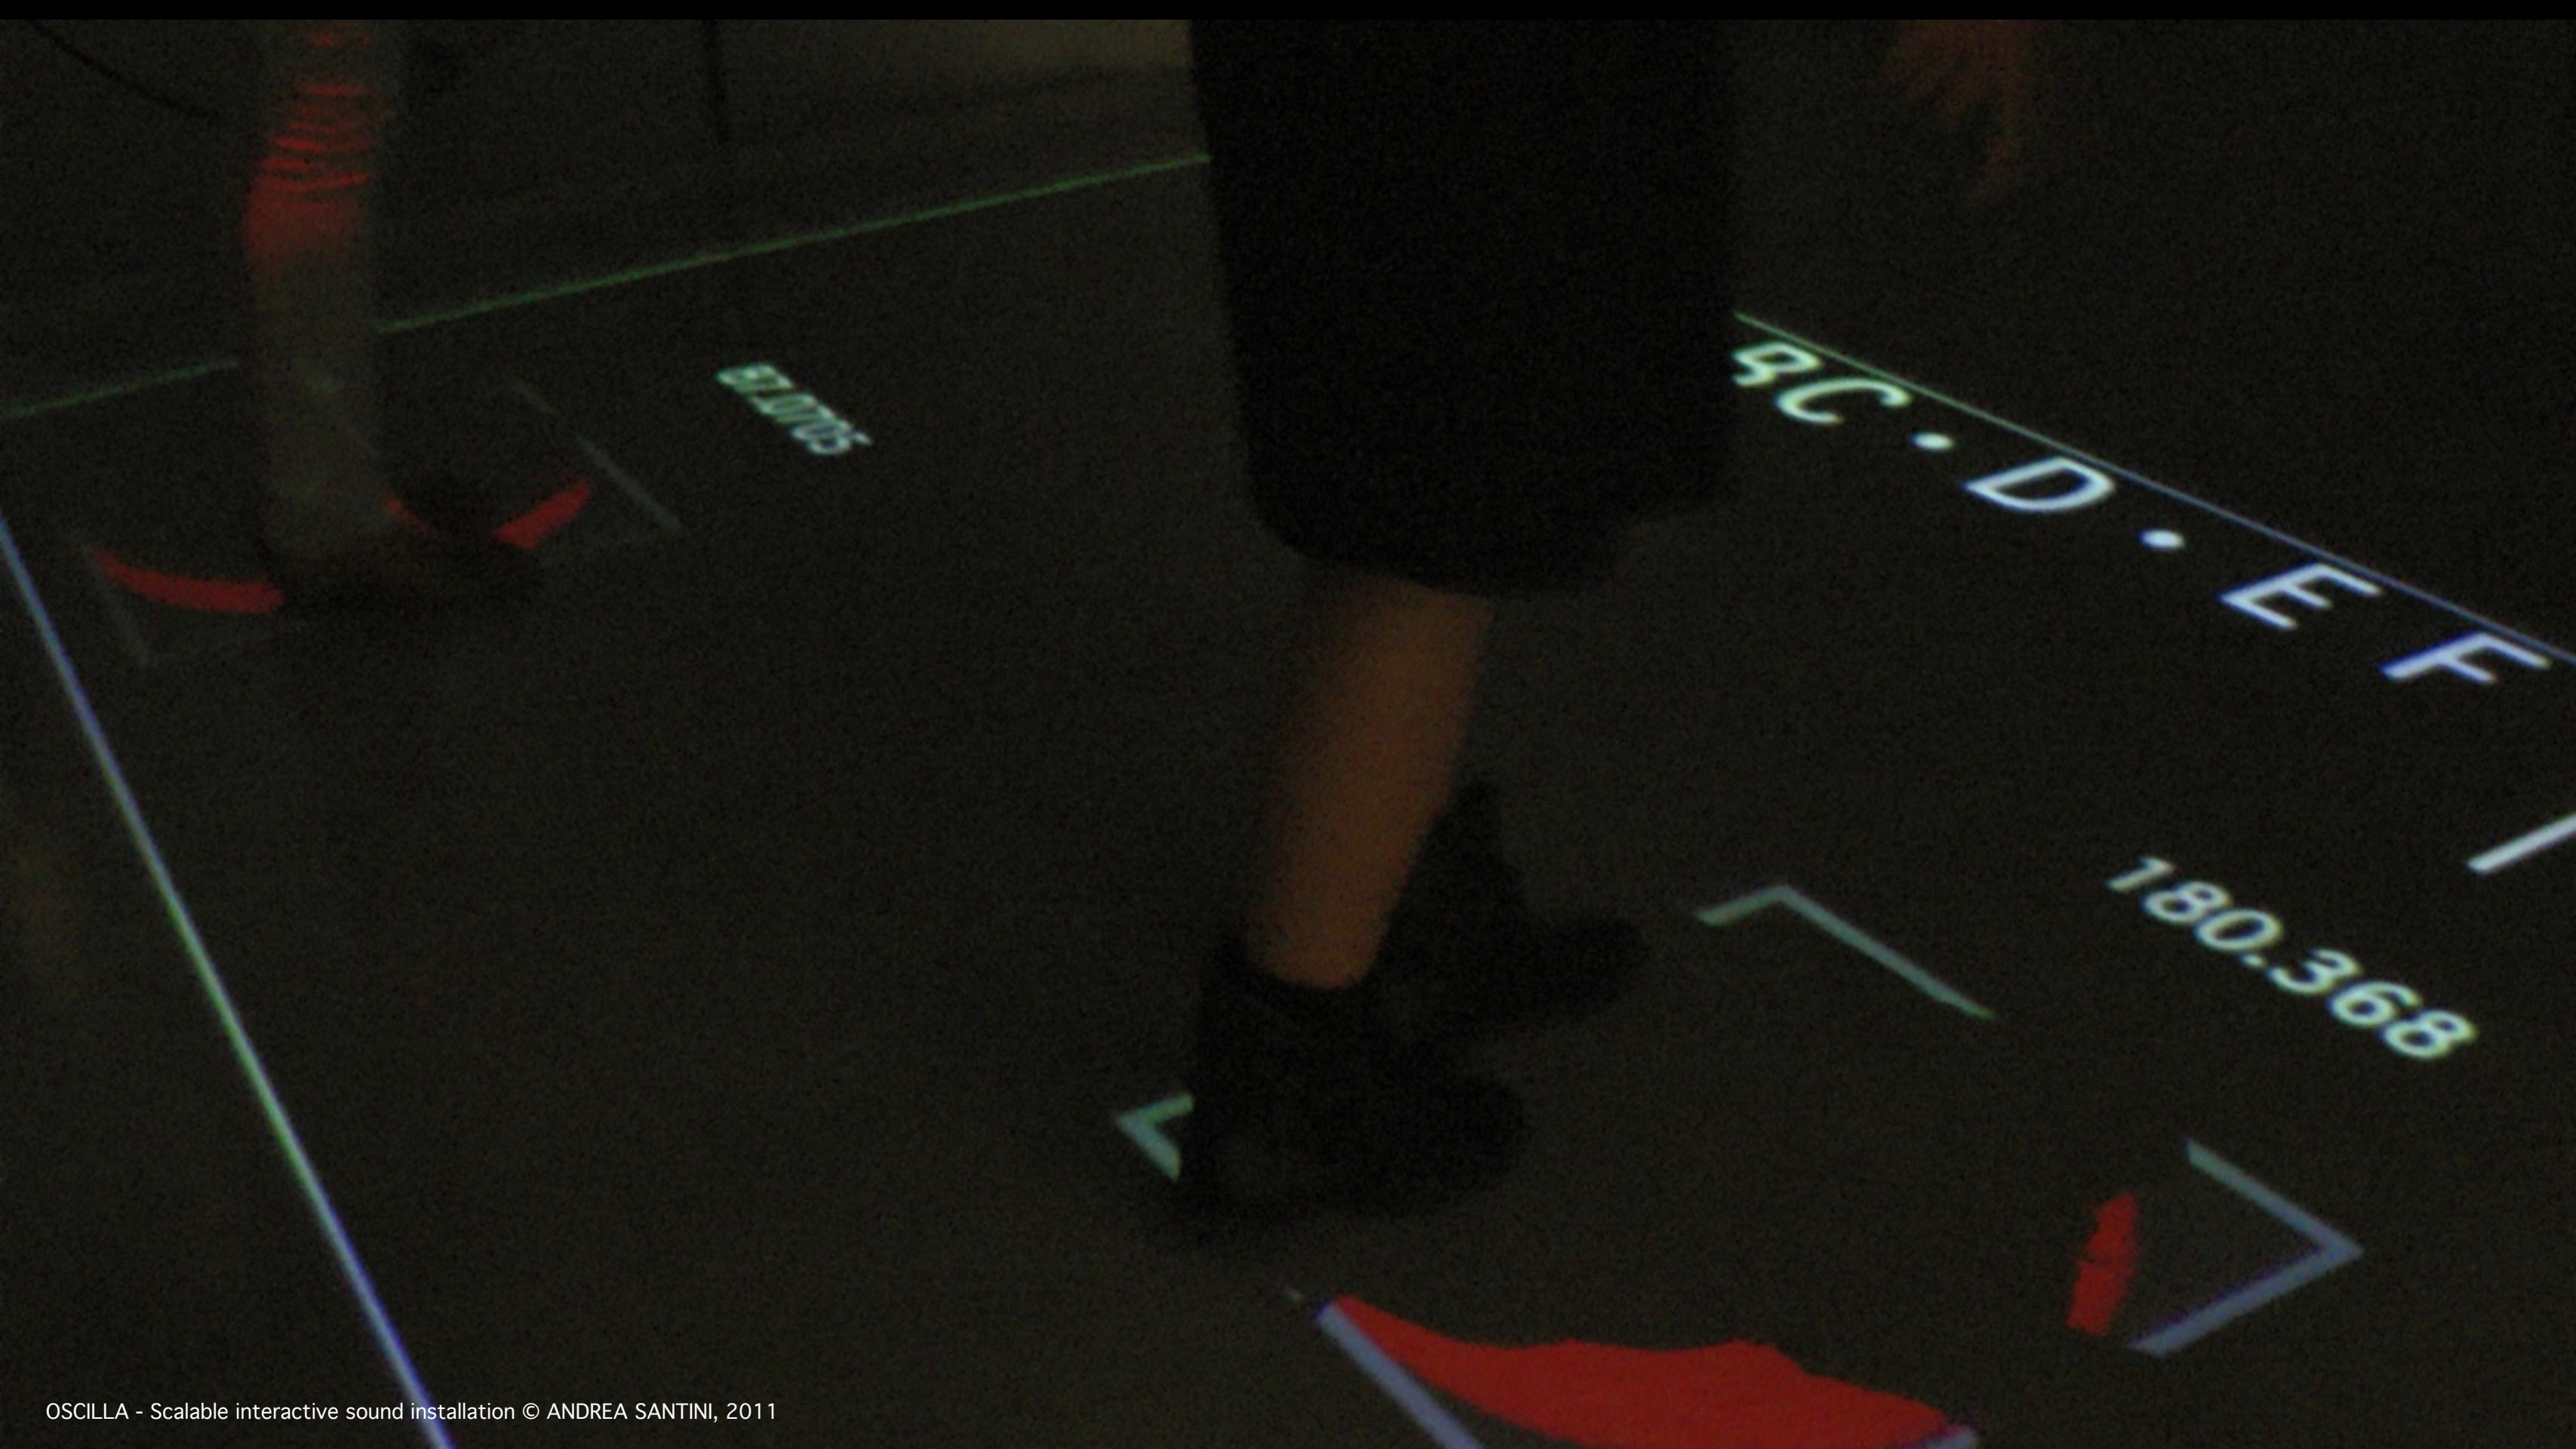

OSCILLA

Scalable interactive sound installation
ANDREA SANTINI, ©2011

C·D·EF·G·A·BC·D·EF·G·A·B
1776

OSCILLA
[Small text describing the installation]

C · D · E · F · G · A · B · C · D · E · F · G · A · B
71.2397
71.976

OSCILLA

Scalable interactive sound installation
ANDREA SANTINI, ©2011

A production by: Ubikteatro
Technical Partner: Philips